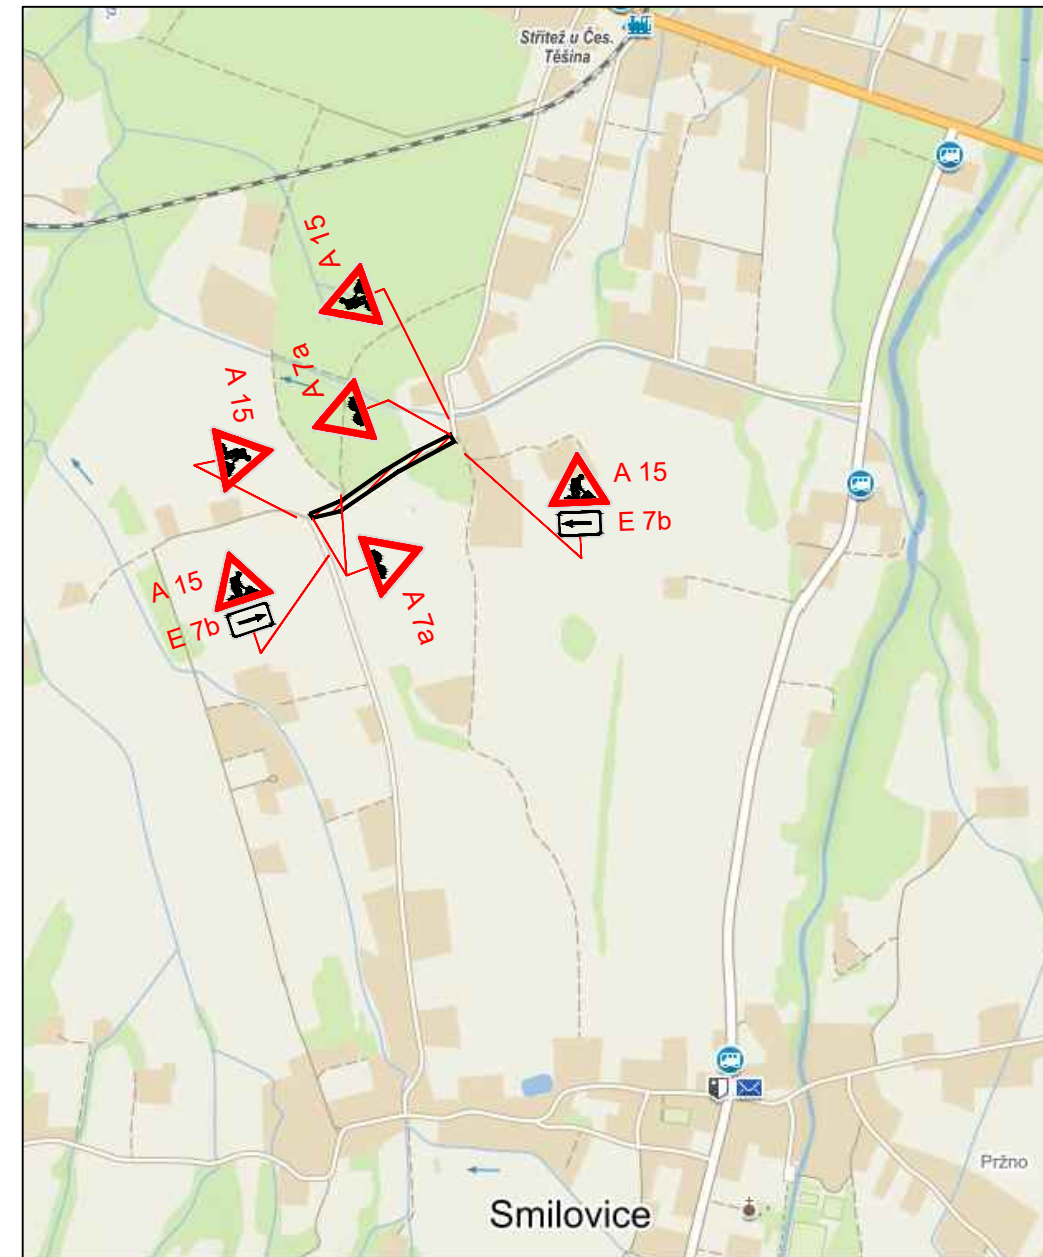

NÁVRH 2 - POKLÁDKA - SITUACE

NÁVRH 1 - FRÉZOVÁNÍ - SITUACE

POPIS:  
JEDNÁ SE O OPRAVU MK19c VE SMILOVICÍCH. NÁVRH 1 ŘEŠÍ FRÉZOVÁNÍ, 2.NÁVRH ŘEŠÍ POKLÁDKU.

LEGENDA ZNAČENÍ:

-  OPRAVOVANÁ ČÁST
-  STÁVAJÍCÍ SVISLÉ DOPRAVNÍ ZNAČENÍ
-  NAVRŽENÉ SVISLÉ DOPRAVNÍ ZNAČENÍ

Zodp. projektant			DAVOZ značky s. r. o.		
Vypracoval	KAMIL KEDROŇ				
Kreslil	KAMIL KEDROŇ				
Kontrola			Objednatel : -		
Akce :	Oprava MK ve Smilovicích				
Priloha :	Návrh PDZ		Datum	Srpen, 2021	Číslo
			Měřítko	-	2
			Archivní číslo	-	