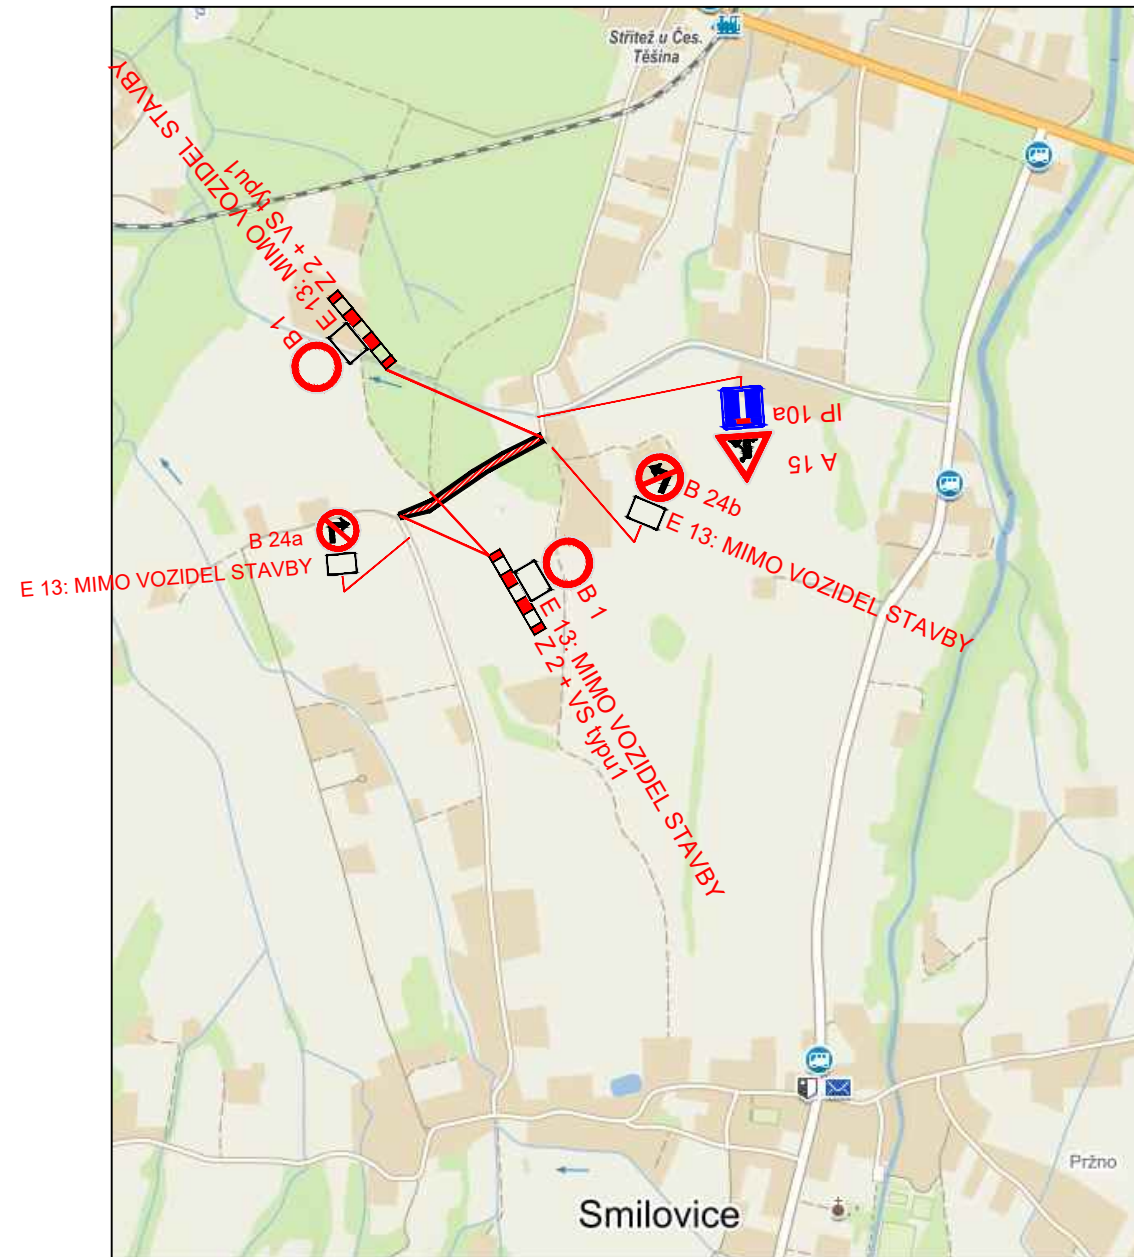

NÁVRH 2 - POKLÁDKA - SITUACE

NÁVRH 1 - FRÉZOVÁNÍ - SITUACE

POPIS:  
JEDNÁ SE O OPRAVU MK19c VE SMILOVICÍCH. NÁVRH 1 ŘEŠÍ FRÉZOVÁNÍ, 2.NÁVRH ŘEŠÍ POKLÁDKU.

LEGENDA ZNAČENÍ:

-  OPRAVOVANÁ ČÁST
-  STÁVAJÍCÍ SVISLÉ DOPRAVNÍ ZNAČENÍ
-  NAVRŽENÉ SVISLÉ DOPRAVNÍ ZNAČENÍ

Zodp. projektant			DAVOZ značky s. r. o.		
Vypracoval	KAMIL KEDROŇ				
Kreslil	KAMIL KEDROŇ				
Kontrola			Objednatel : -		
Akce :	Oprava MK ve Smilovicích				
Priloha :	Návrh PDZ		Datum	Srpen, 2021	Číslo
			Měřítko	-	2
			Archivní číslo	-	