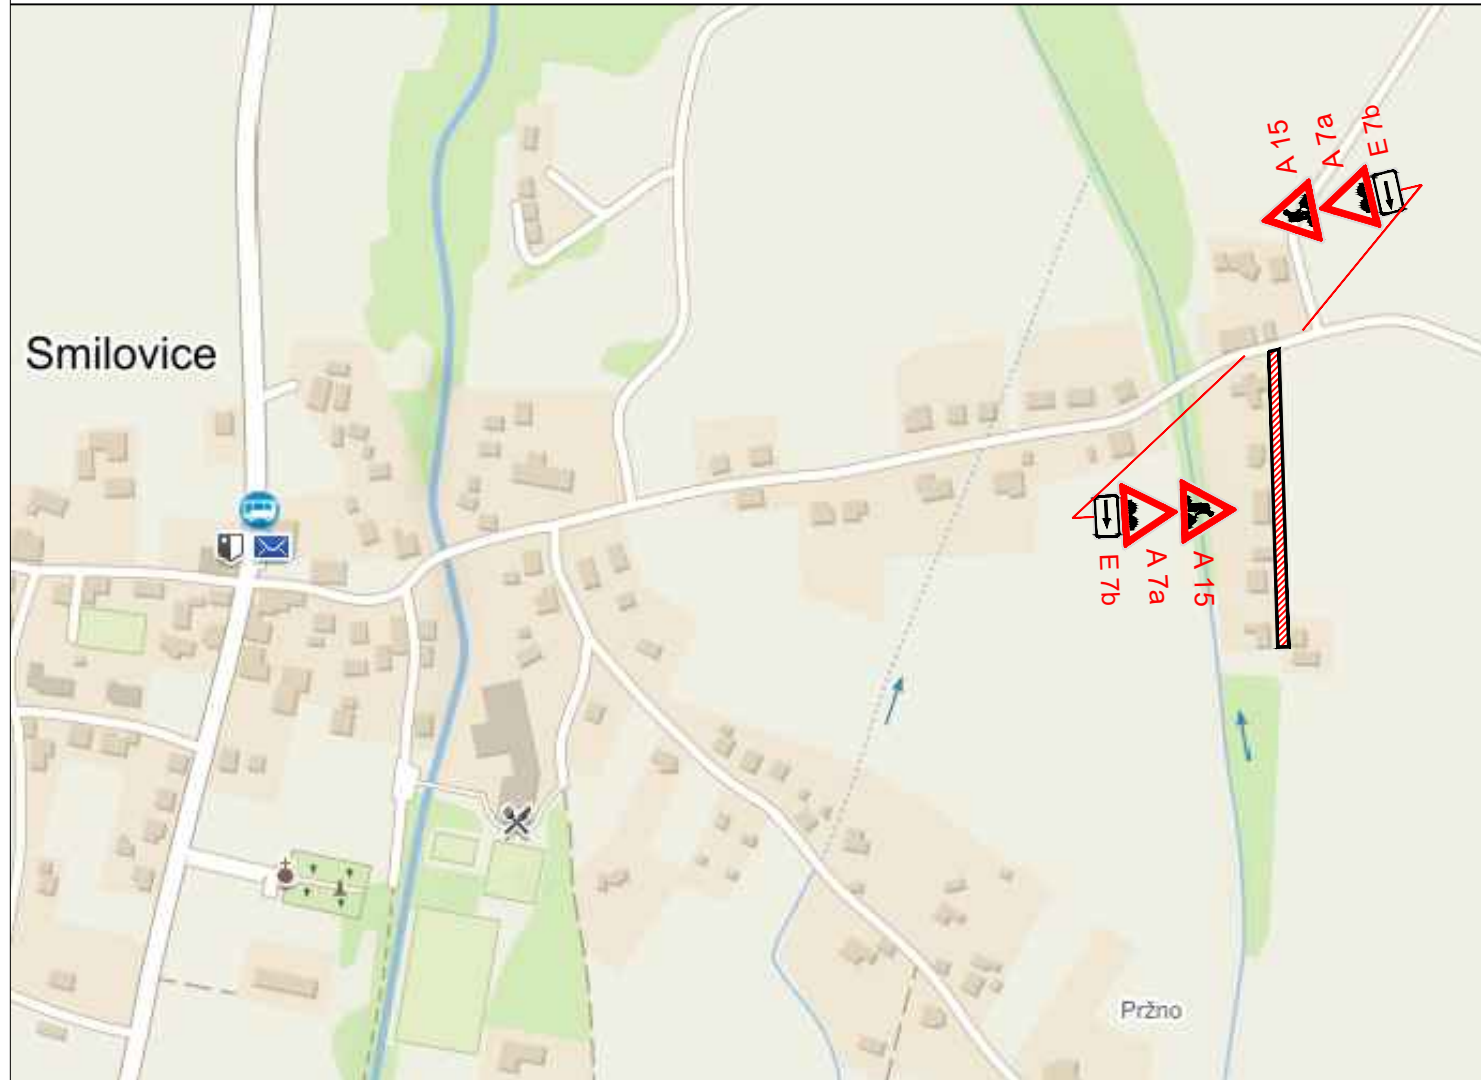

NÁVRH - FRÉZOVÁNÍ - SITUACE

NÁVRH - POKLÁDKA - SITUACE

POPIS:
JEDNÁ SE O OPRAVU MK9c VE SMILOVICÍCH. NÁVRH ŘEŠÍ FRÉZOVÁNÍ A POKLÁDKU ASFALTU .

LEGENDA ZNAČENÍ:

-  OPRAVOVANÁ ČÁST
-  STÁVAJÍCÍ SVISLÉ DOPRAVNÍ ZNAČENÍ
-  NAVRŽENÉ SVISLÉ DOPRAVNÍ ZNAČENÍ

Zodp. projektant			DAVOZ značky s. r. o.
Vypracoval	KAMIL KEDROŇ		
Kreslil	KAMIL KEDROŇ		
Kontrola			
Akce :	Oprava MK ve Smilovicích		
Priloha :	Návrh PDZ		
		Objednatel : -	
		Datum	Srpen, 2021
		Měřítko	-
		Archivní číslo	-
			Číslo 4