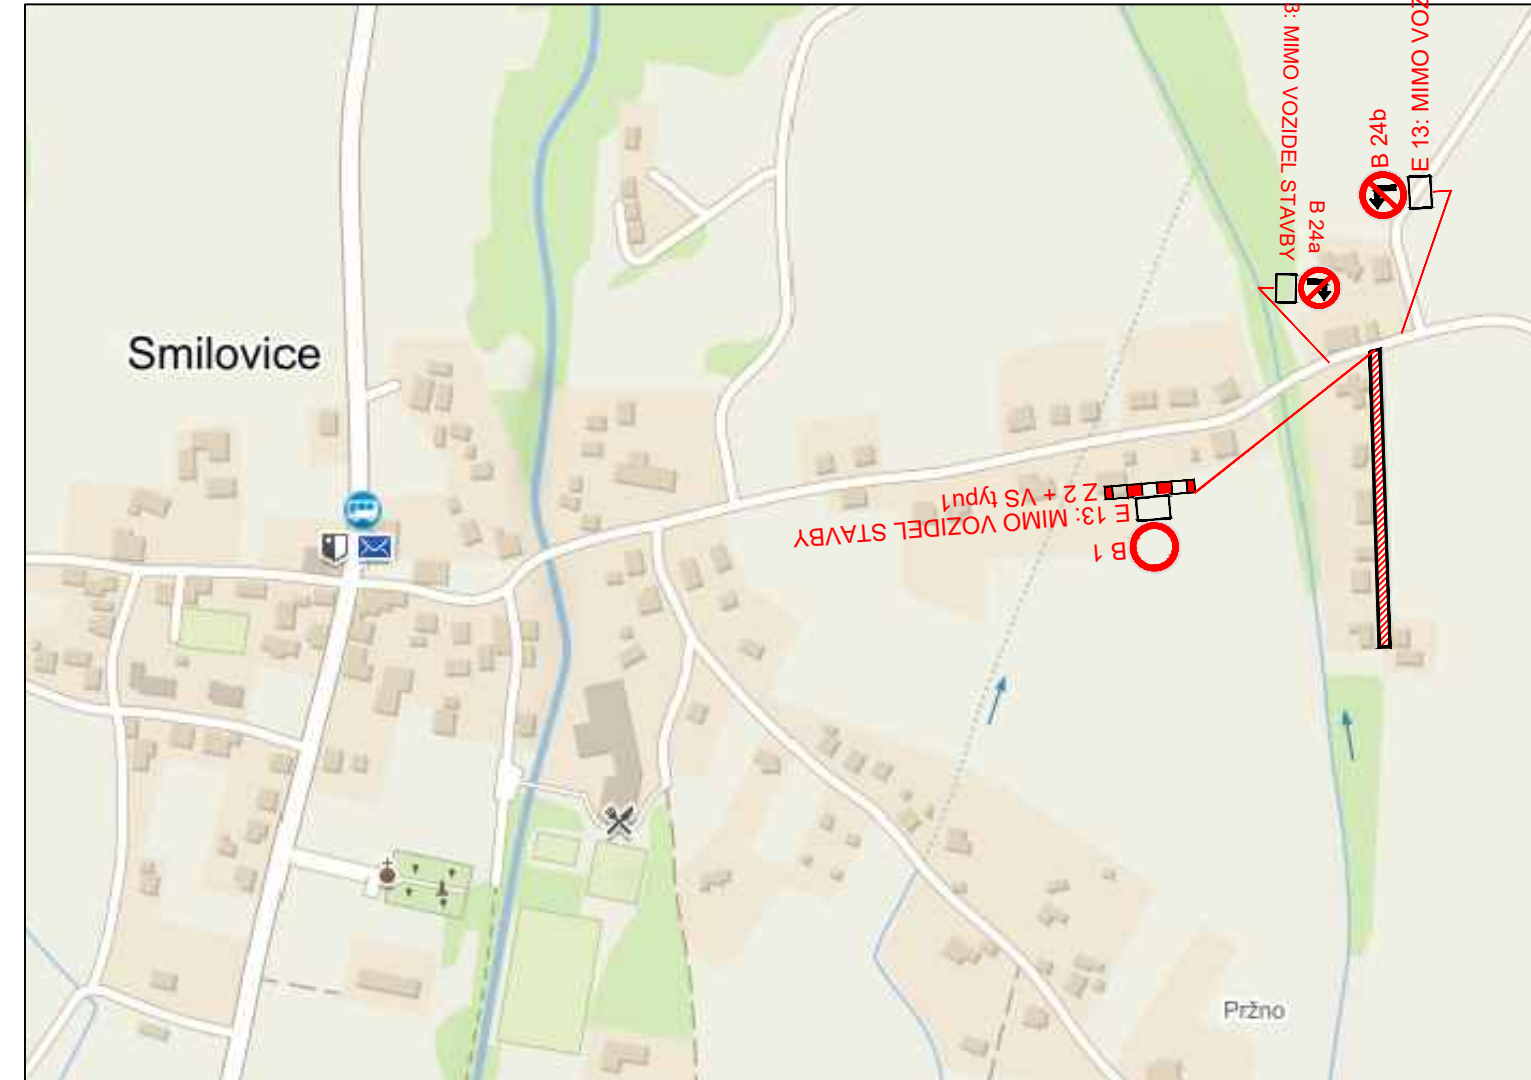

NÁVRH - FRÉZOVÁNÍ - SITUACE

NÁVRH - POKLÁDKA - SITUACE

POPIS:
JEDNÁ SE O OPRAVU MK9c VE SMILOVICÍCH. NÁVRH ŘEŠÍ FRÉZOVÁNÍ A POKLÁDKU ASFALTU .

LEGENDA ZNAČENÍ:

-  OPRAVOVANÁ ČÁST
-  STÁVAJÍCÍ SVISLÉ DOPRAVNÍ ZNAČENÍ
-  NAVRŽENÉ SVISLÉ DOPRAVNÍ ZNAČENÍ

Zodp. projektant			DAVOZ značky s. r. o.
Vypracoval	KAMIL KEDROŇ		
Kreslil	KAMIL KEDROŇ		
Kontrola			
Akce :	Oprava MK ve Smilovicích		
Priloha :	Návrh PDZ		
		Objednatel : -	
		Datum	Srpen, 2021
		Měřítko	-
		Archivní číslo	-
			Číslo 4