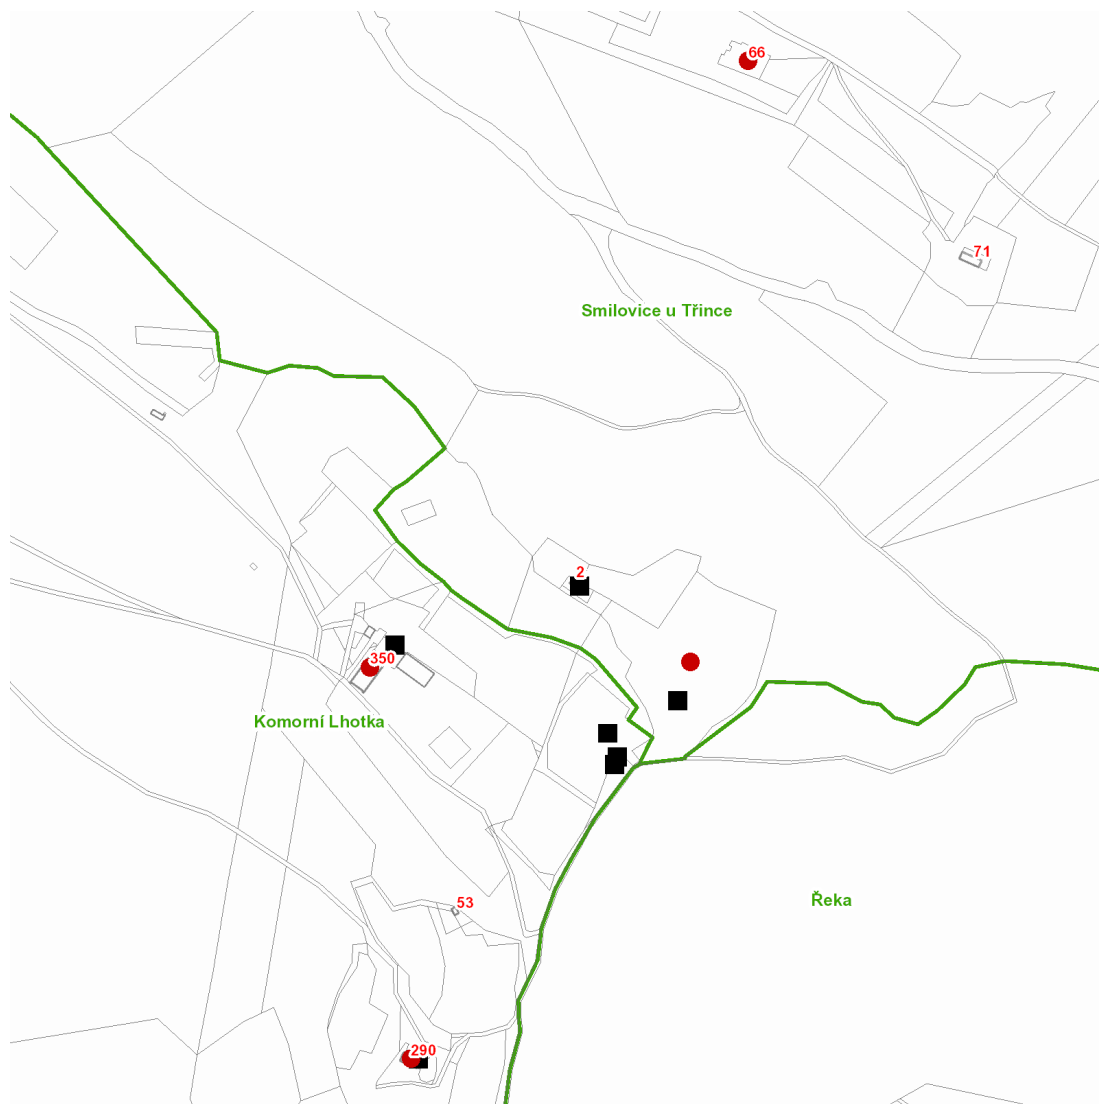

dne **27. 9. 2021** od **7:30** do **10:30** hodin

Plánovaná odstávka zahrnuje tyto lokality:**Komorní Lhotka (okres Frýdek-Místek)**

č. ev. 290, 350

Smilovice (okres Frýdek-Místek)

č. p. 66

kat. území **Smilovice u Třince (kód 751049): parcelní č. 2357**

dne 27. 9. 2021 od 7:30 do 10:30 hodin**Orientační mapový podklad odstávkou dotčených lokalit****VYSVĚTLIVKY**

- – adresy dotčené odstávkou elektřiny
- – místa připojení k elektrické síti dotčená odstávkou

INFORMACE ZASLÁNA

IDDS: v8aaxpb (Obec Komorní Lhotka)

IDDS: 9h3bq4x (Obec Smilovice)