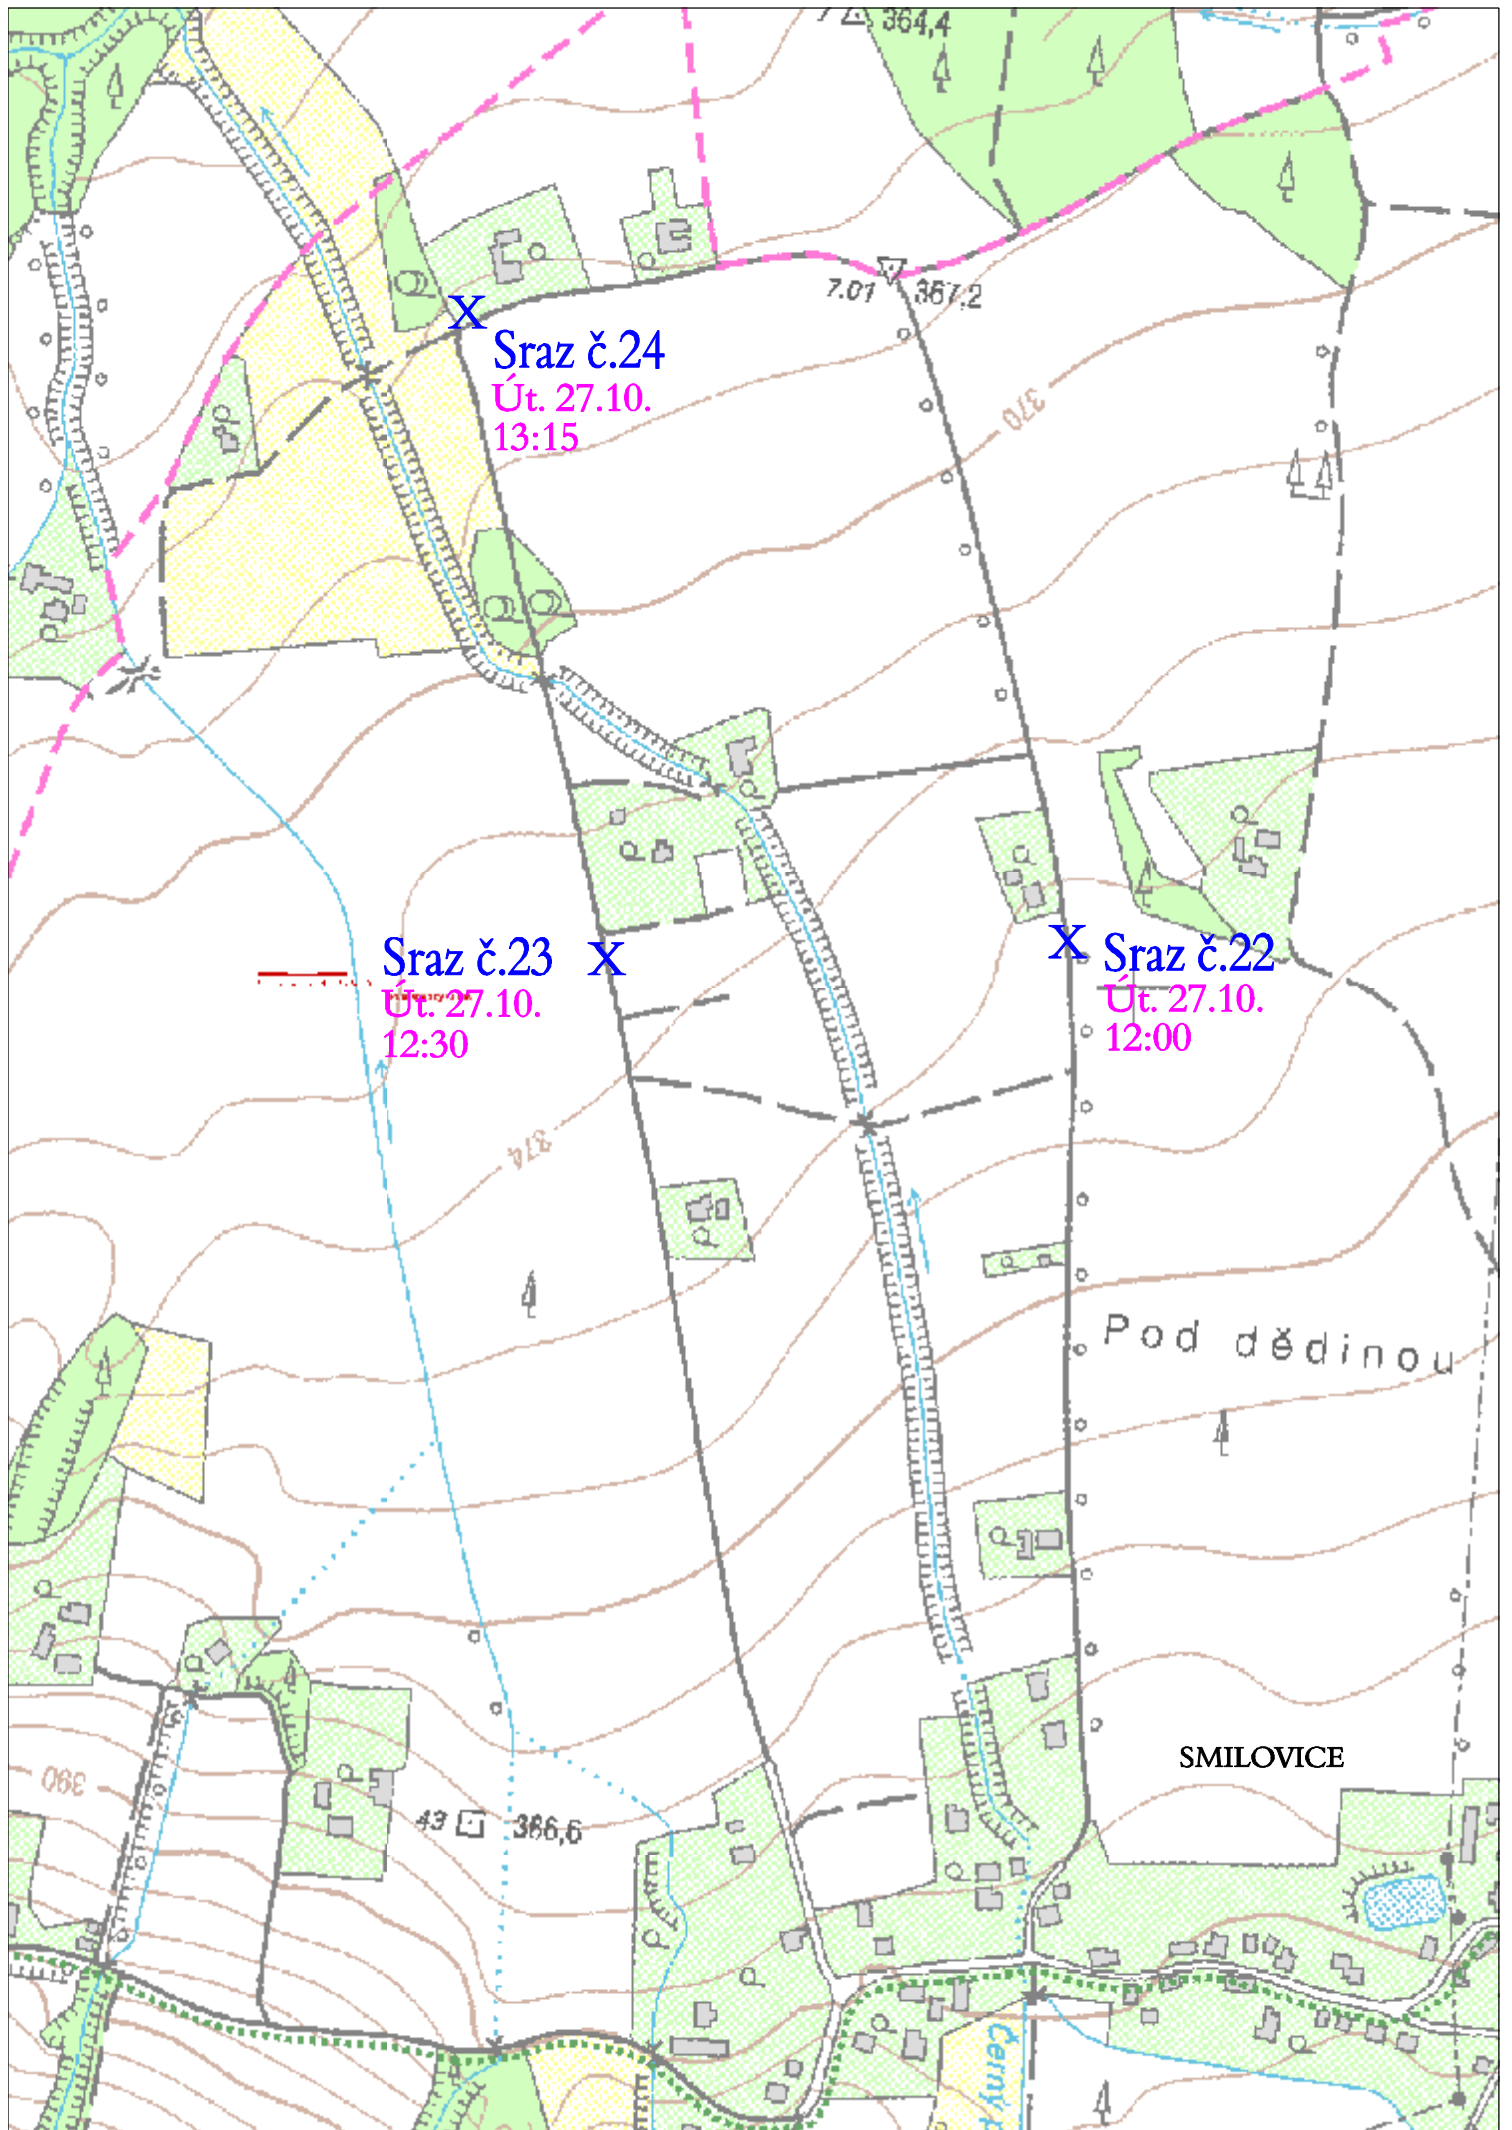

Sraz č.1  
Po. 26.10.  
10:00

X Sraz č.2  
Po. 26.10.  
10:45

Sraz č.3  
Po. 26.10.  
11:00

X Sraz č.4  
Po. 26.10.  
12:00

Sraz č.5  
Po. 26.10.  
12:15

X Sraz č.6  
Po. 26.10.  
12:30

směr Smilovice

hlavní cesta

směr Sůticež

Popibánka

Za Řepkou

X Sraz č.24  
Út. 27.10.  
13:15

Sraz č.23 X  
Út. 27.10.  
12:30

X Sraz č.22  
Út. 27.10.  
12:00

SMILOVICE

Pod dědinou