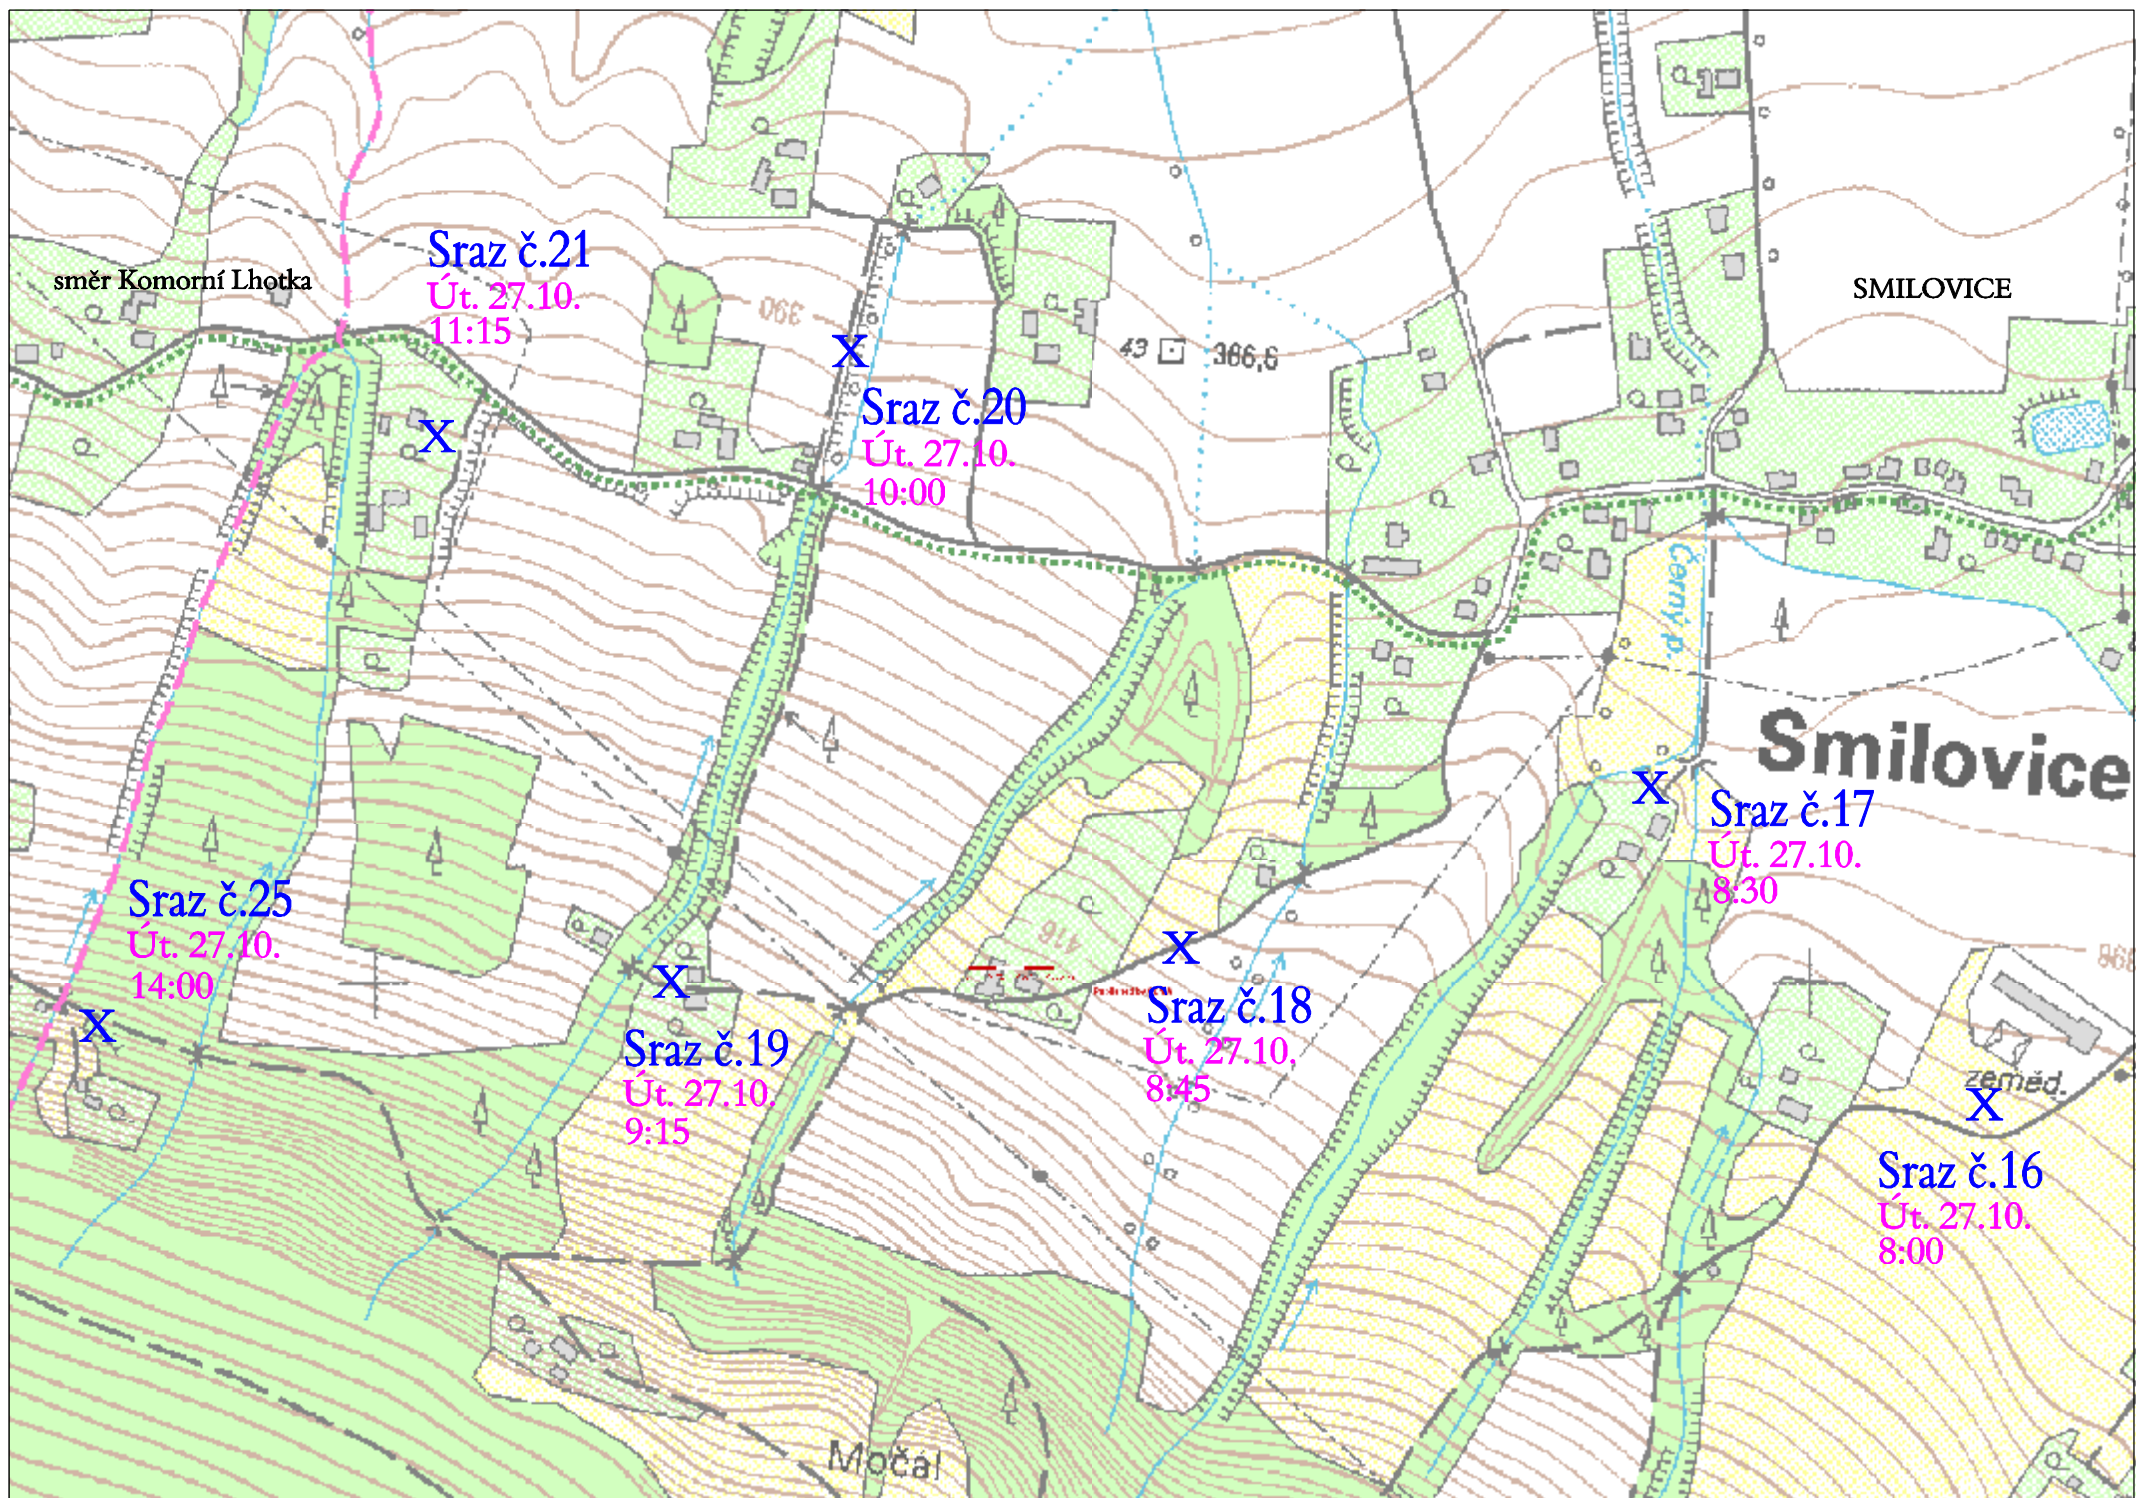

Sraz č.1  
Po. 26.10.  
10:00

X Sraz č.2  
Po. 26.10.  
10:45

Sraz č.3  
Po. 26.10.  
11:00

X Sraz č.4  
Po. 26.10.  
12:00

Sraz č.5  
Po. 26.10.  
12:15

X Sraz č.6  
Po. 26.10.  
12:30

směr Smilovice

hlavní cesta

směr Sůticež

Popibánka

Za Řepkou

X Sraz č.24  
Út. 27.10.  
13:15

Sraz č.23 X  
Út. 27.10.  
12:30

X Sraz č.22  
Út. 27.10.  
12:00

SMILOVICE

Pod dědinou