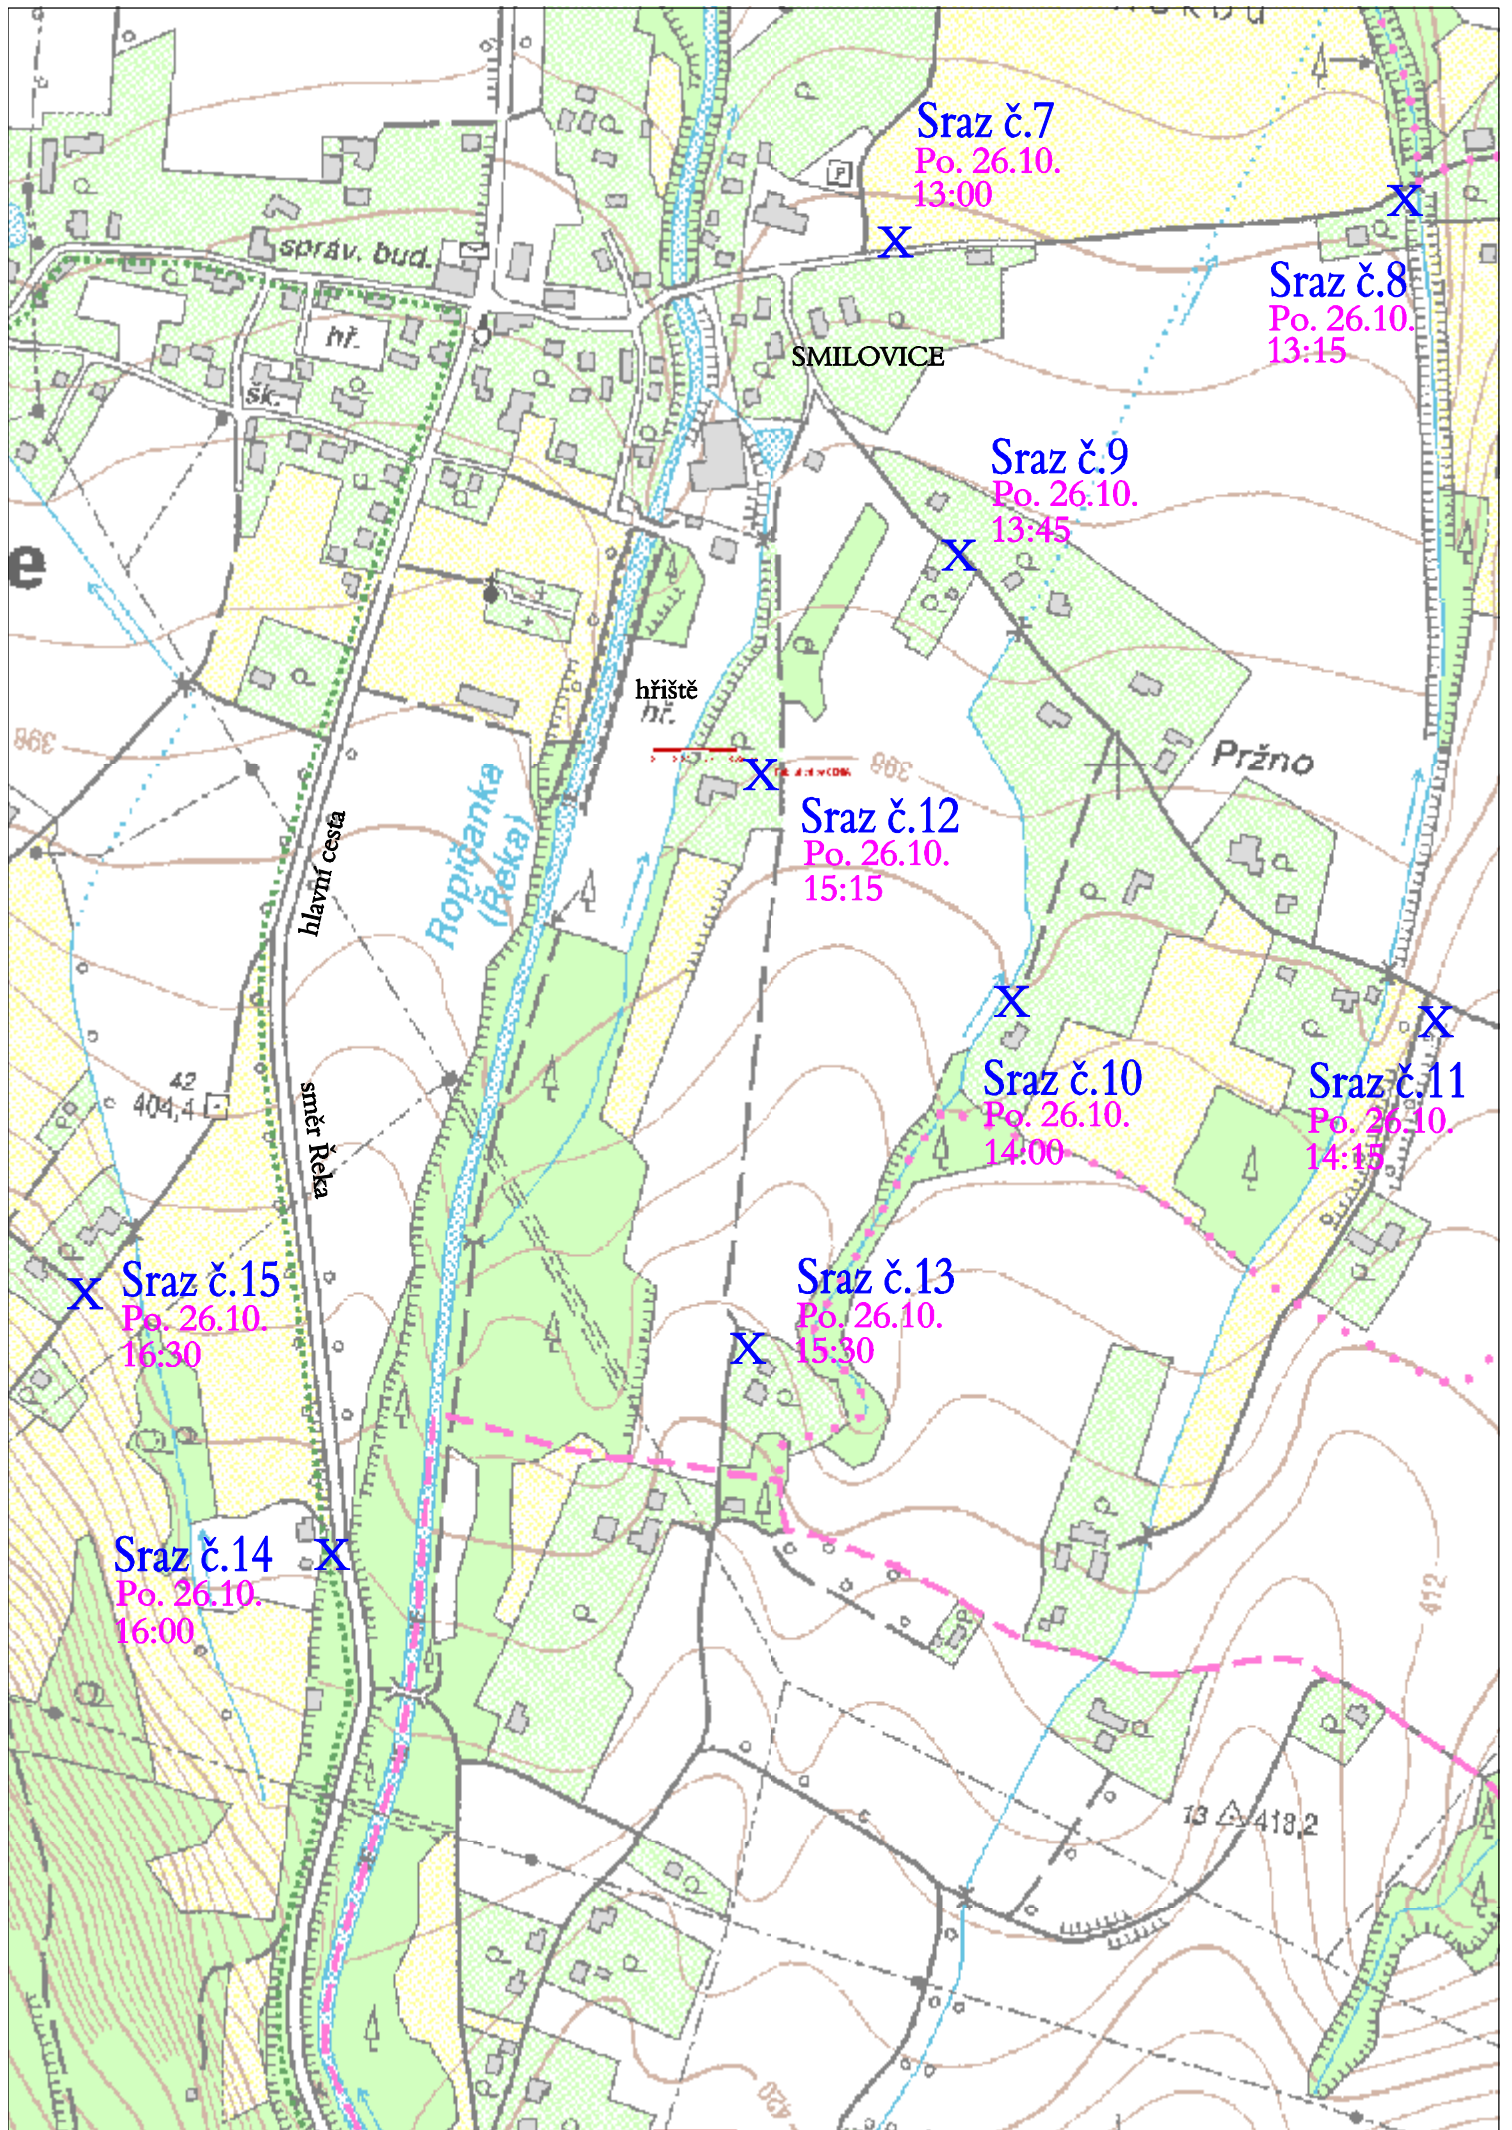

Sraz č.1  
Po. 26.10.  
10:00

X Sraz č.2  
Po. 26.10.  
10:45

Sraz č.3  
Po. 26.10.  
11:00

X Sraz č.4  
Po. 26.10.  
12:00

Sraz č.5  
Po. 26.10.  
12:15

X Sraz č.6  
Po. 26.10.  
12:30

směr Smilovice

hlavní cesta

směr Sůticež

Popibánka

Za Řepkou

X Sraz č.24  
Út. 27.10.  
13:15

Sraz č.23 X  
Út. 27.10.  
12:30

X Sraz č.22  
Út. 27.10.  
12:00

SMILOVICE

Pod dědinou

**20. srpna 2009 v 9.00 hod.**

v sídle Ministerstva zemědělství, Pozemkového úřadu Frýdek-Místek.

Předmětem jednání bude řešení stávající lesní cesty pod Godulou, její zakreslení do katastrální mapy dle skutečnosti a vlastnické vztahy k pozemkům pod cesou.