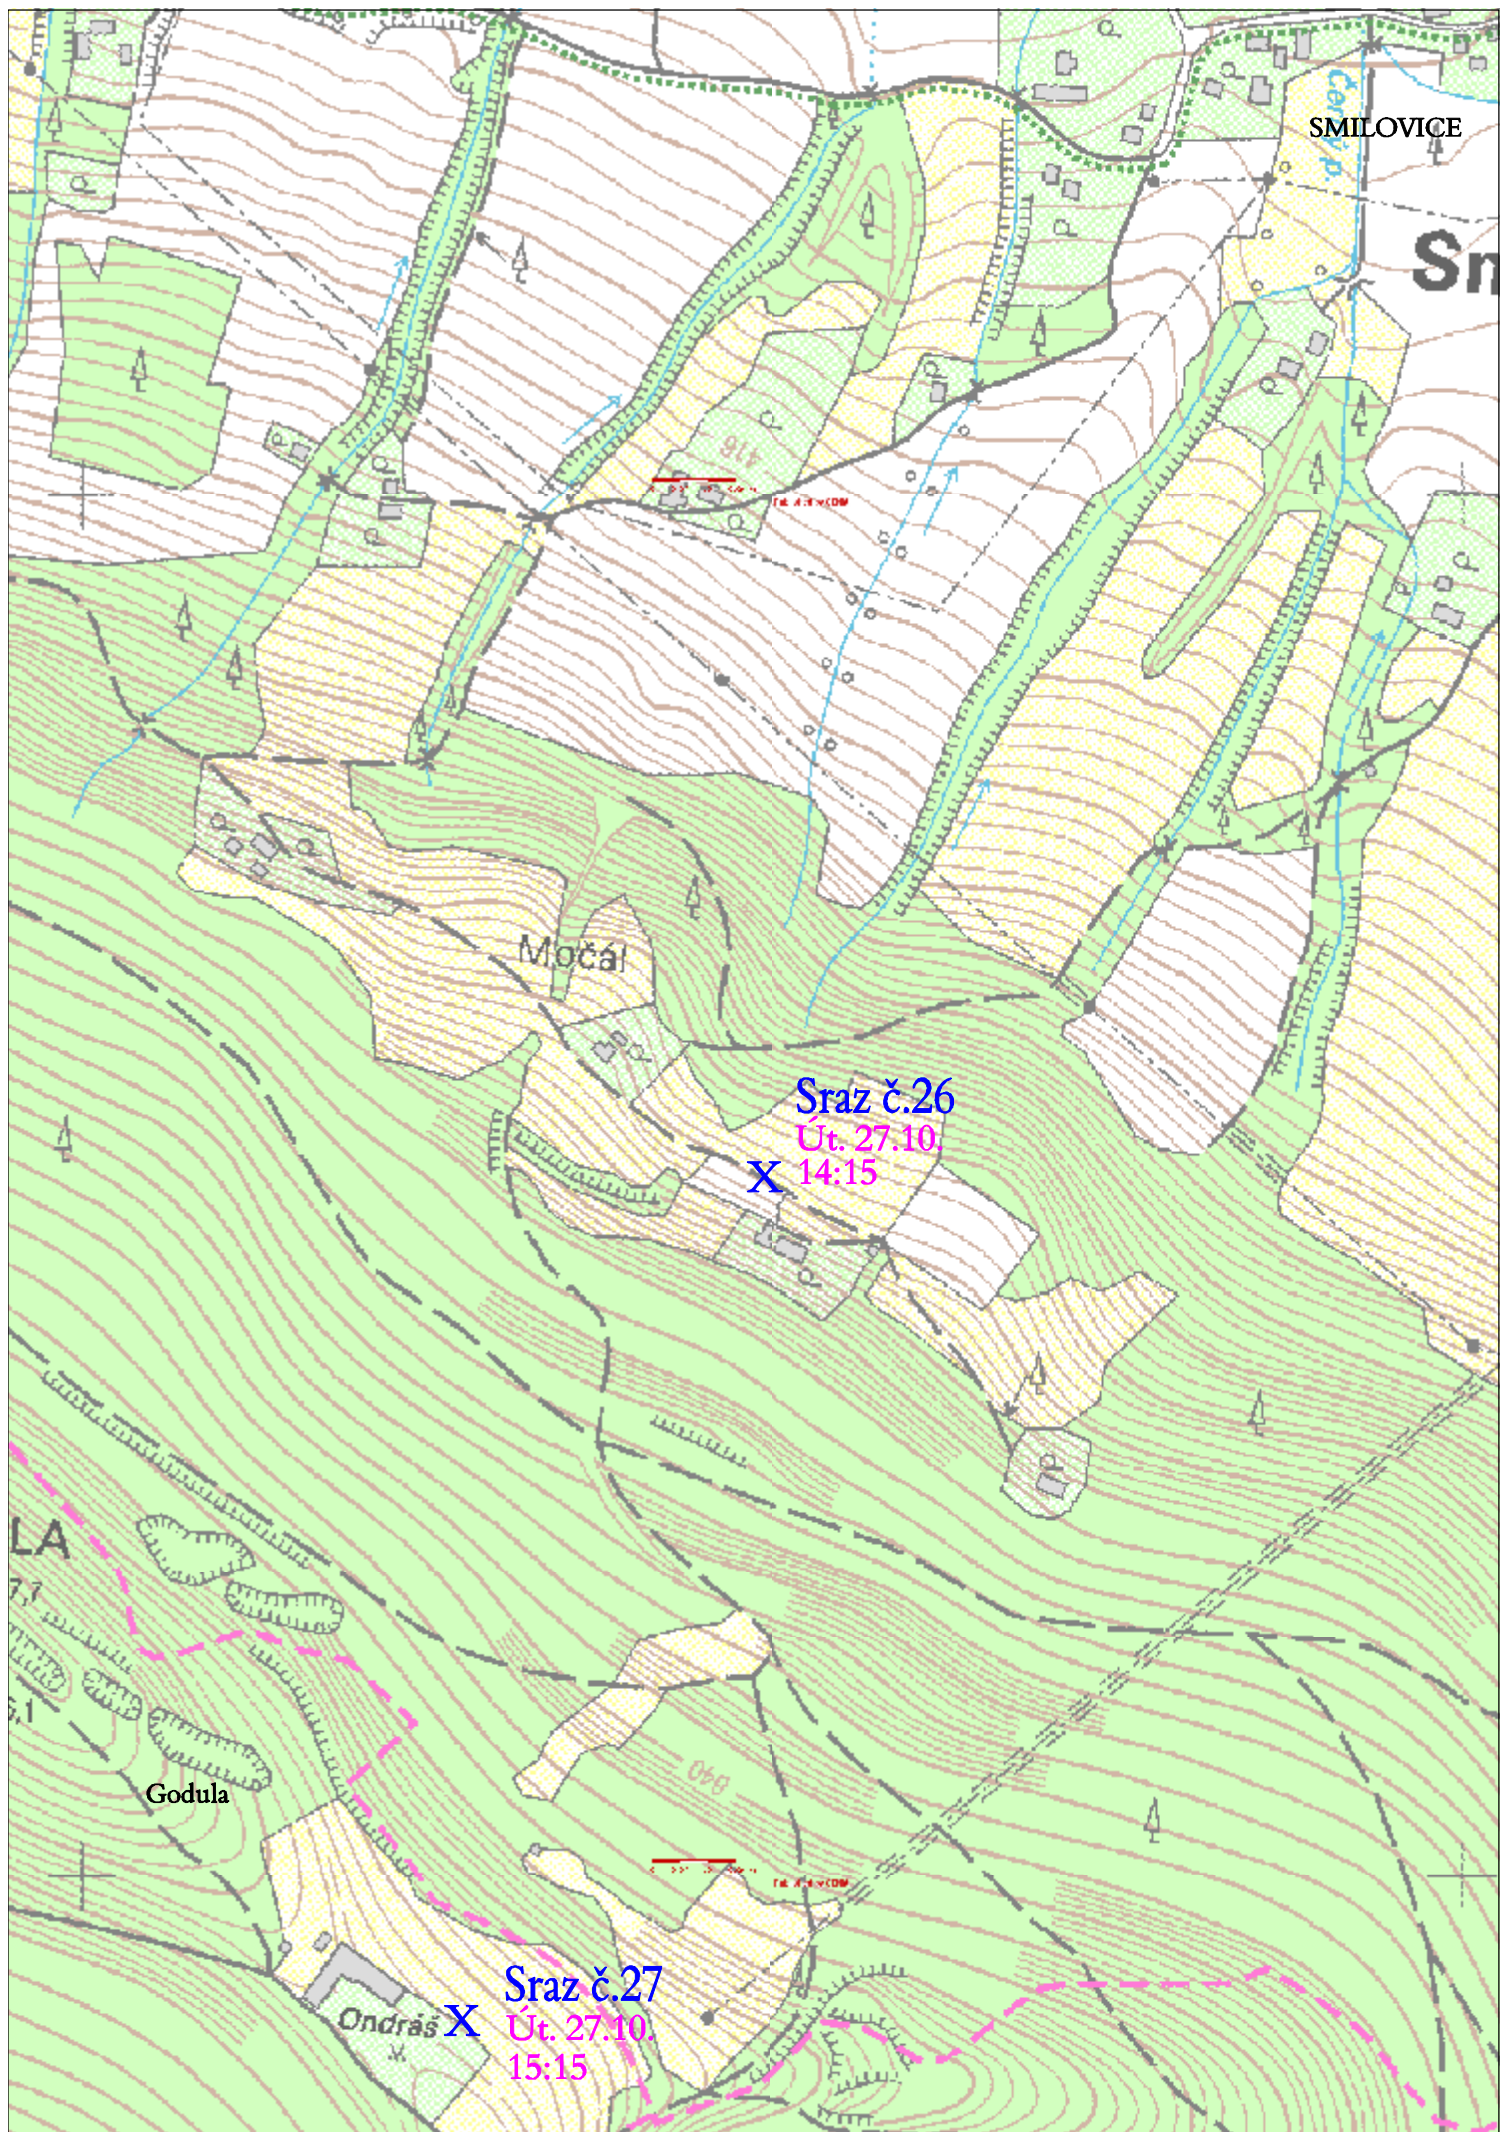

Sraz č.1  
Po. 26.10.  
10:00

X Sraz č.2  
Po. 26.10.  
10:45

Sraz č.3  
Po. 26.10.  
11:00

X Sraz č.4  
Po. 26.10.  
12:00

Sraz č.5  
Po. 26.10.  
12:15

X Sraz č.6  
Po. 26.10.  
12:30

směr Smilovice

hlavní cesta

směr Sůticež

Popibánka

Za Řepkou

X Sraz č.24  
Út. 27.10.  
13:15

Sraz č.23 X  
Út. 27.10.  
12:30

X Sraz č.22  
Út. 27.10.  
12:00

SMILOVICE

Pod dědinou