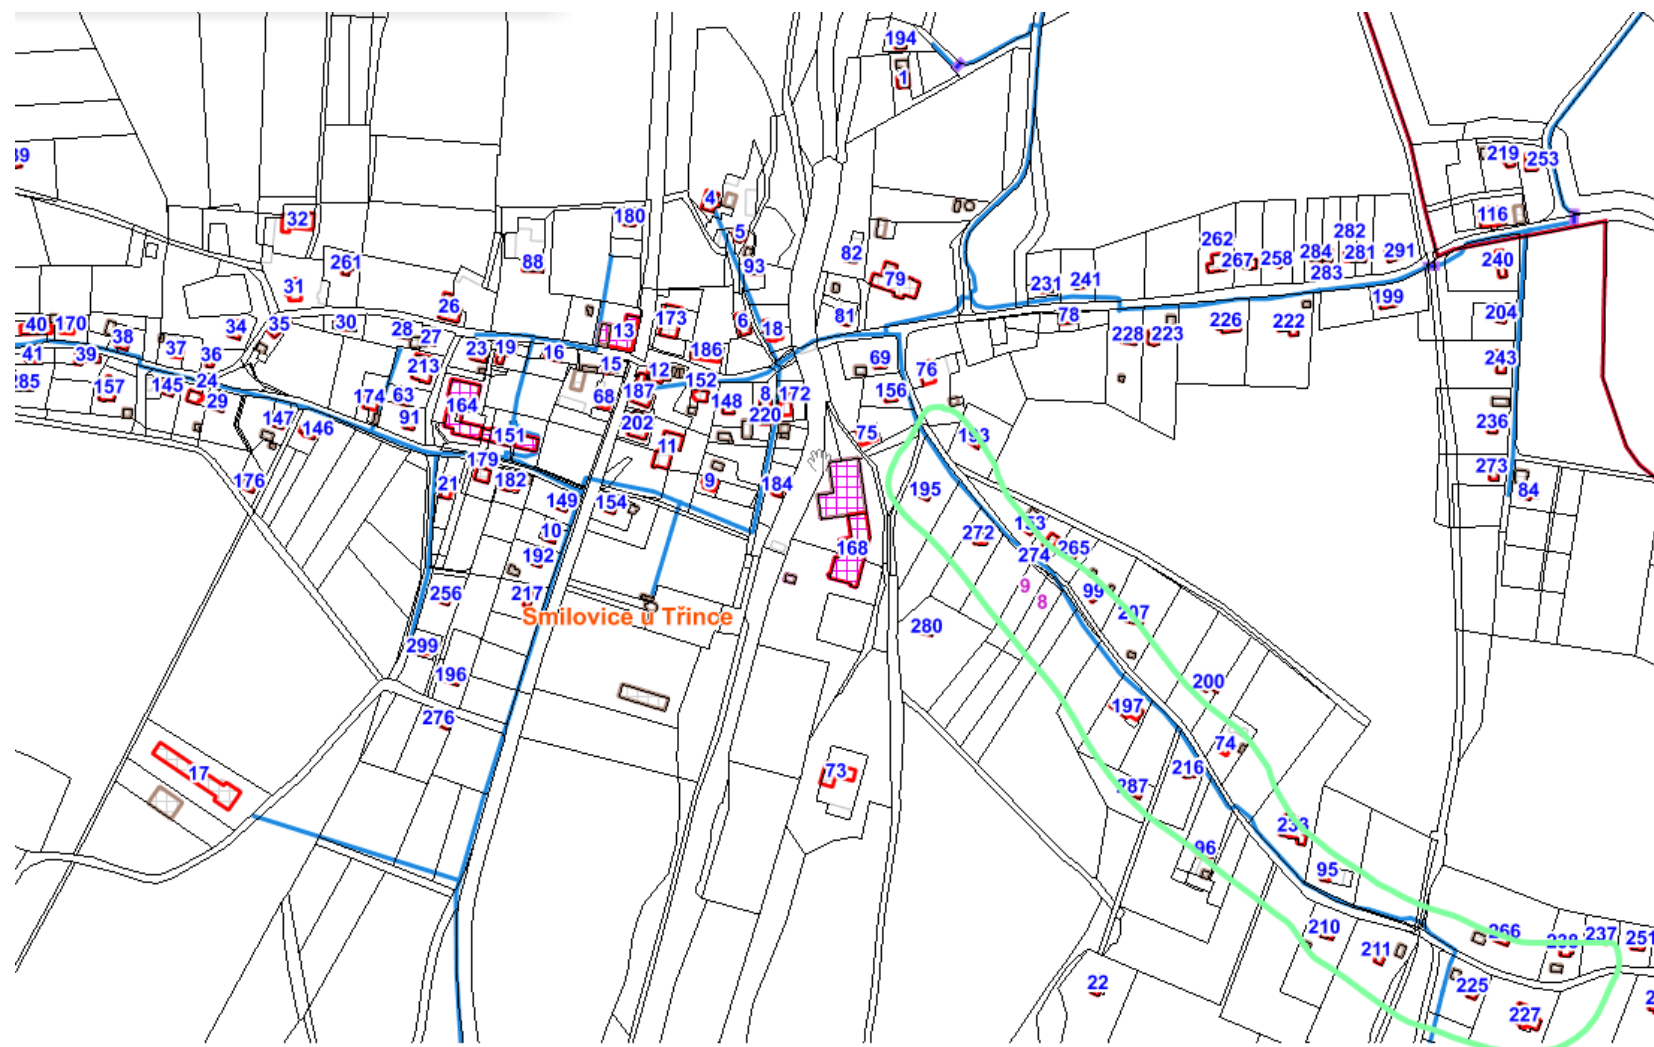

# Oznámení – oprava úniku vody

Dne 20.10.2023 od 8 00 do 15 00 hodin dojde k lokálnímu přerušení dodávky vody z obecního vodovodu obce Smilovice.

Z důvodu odstraňování havárie na řádu bude uzavřena větev za Karmelem, v úseku: od odbočky ke Sportcentru - směr Gutý.

Dodávka bude omezena na řádu od č.p. 195 po č.p. 237 viz situace.

Děkujeme za pochopení.

Obec Smilovice

**Obrázek 1:** Lokalita s omezením dodávky vody

Legenda: — omezení dodávky vody